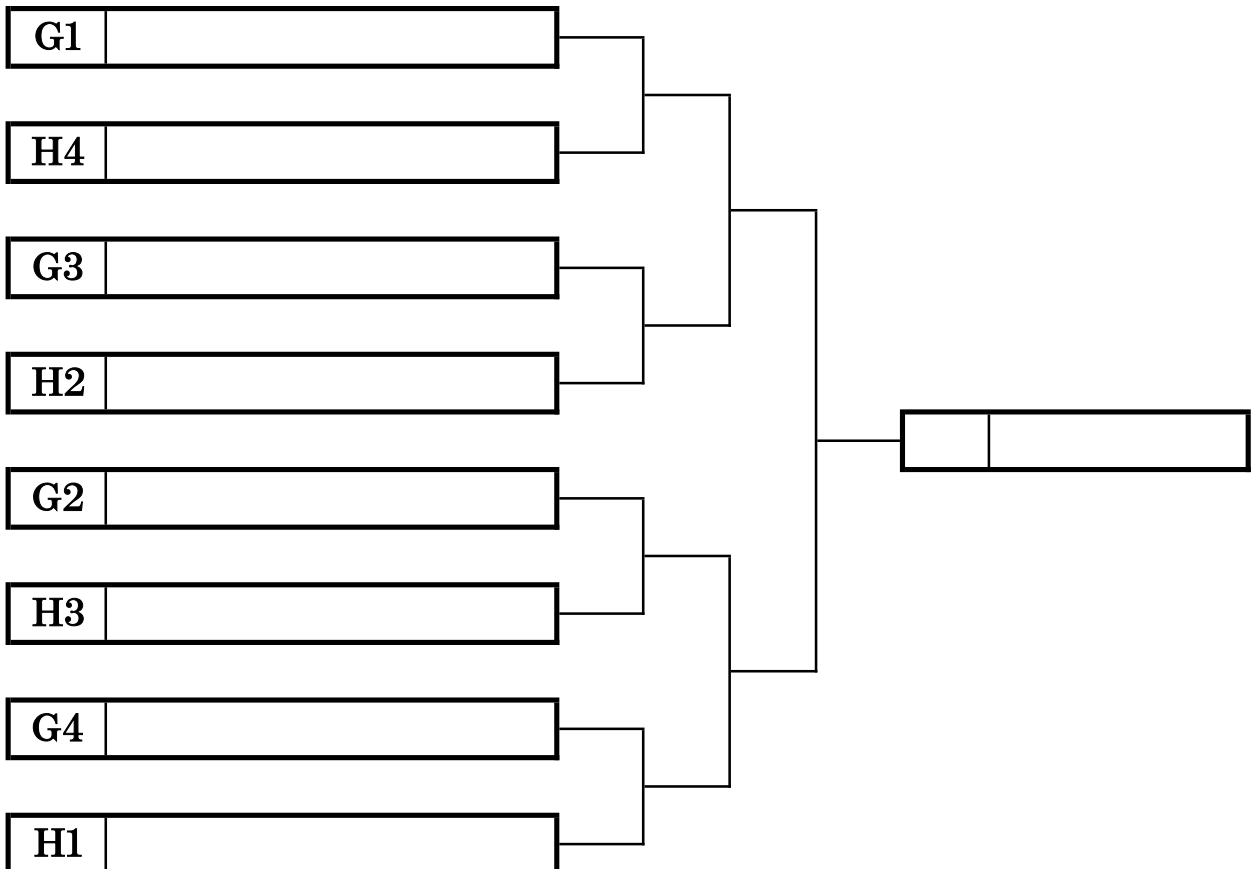

【女子Ⅱ部】

【予選リーグ】

G		11	12	13	14	勝	負	順位
11	喜々津中学校B							
12	諫早琴海ソフトテニスクラブ・北諫早中							
13	西諫早中学校B							
14	小野女子ソフトテニスクラブ							

H		15	16	17	18	勝	負	順位
15	諫早中ソフトテニスクラブB							
16	小長井 Smile Tennis・喜々津中							
17	北諫早中学校B							
18	有喜中女子ソフトテニス部B							

【決勝トーナメント】

※審判について、全て相互審判とします。

※予選リーグは、全て5ゲームマッチとします。

※決勝トーナメントの初戦までは、第3対戦まで行います。準決勝からは2勝先取となります。

※試合進行の状況により、コート変更又は2面展開、3面展開の場合もございます。放送にはご注意ください。