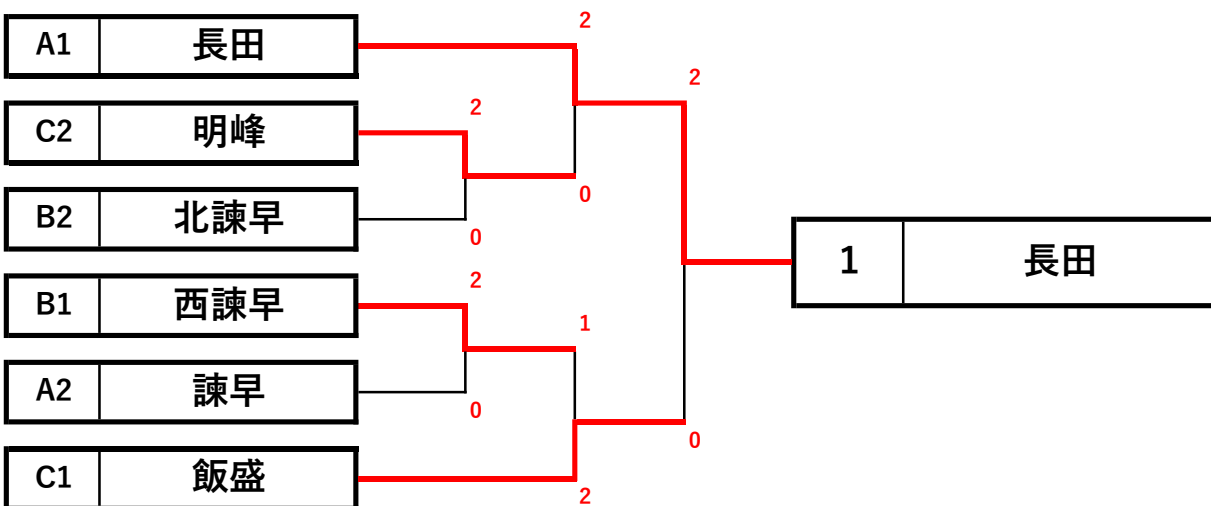

【女子I部】

○予選リーグ○

A		1	2	3	勝/敗	得失点	順位
1	長田		③	③	2 / 0		1
2	真城	0		0	0 / 2		3
3	諫早	0	③		1 / 1		2

B		4	5	6	7	勝/敗	得失点	順位
4	北諫早		③	③	1	2 / 1		2
5	有喜	0		1	0	0 / 3		4
6	喜々津	0	②		0	1 / 2		3
7	西諫早	②	③	③		3 / 0		1

C		8	9	10	11	勝/敗	得失点	順位
8	飯盛		③	②	②	3 / 0		1
9	高来	0		0	1	0 / 3		4
10	明峰	1	③		②	2 / 1		2
11	小野	1	②	1		1 / 2		3

○決勝トーナメント○

○3位決定戦○