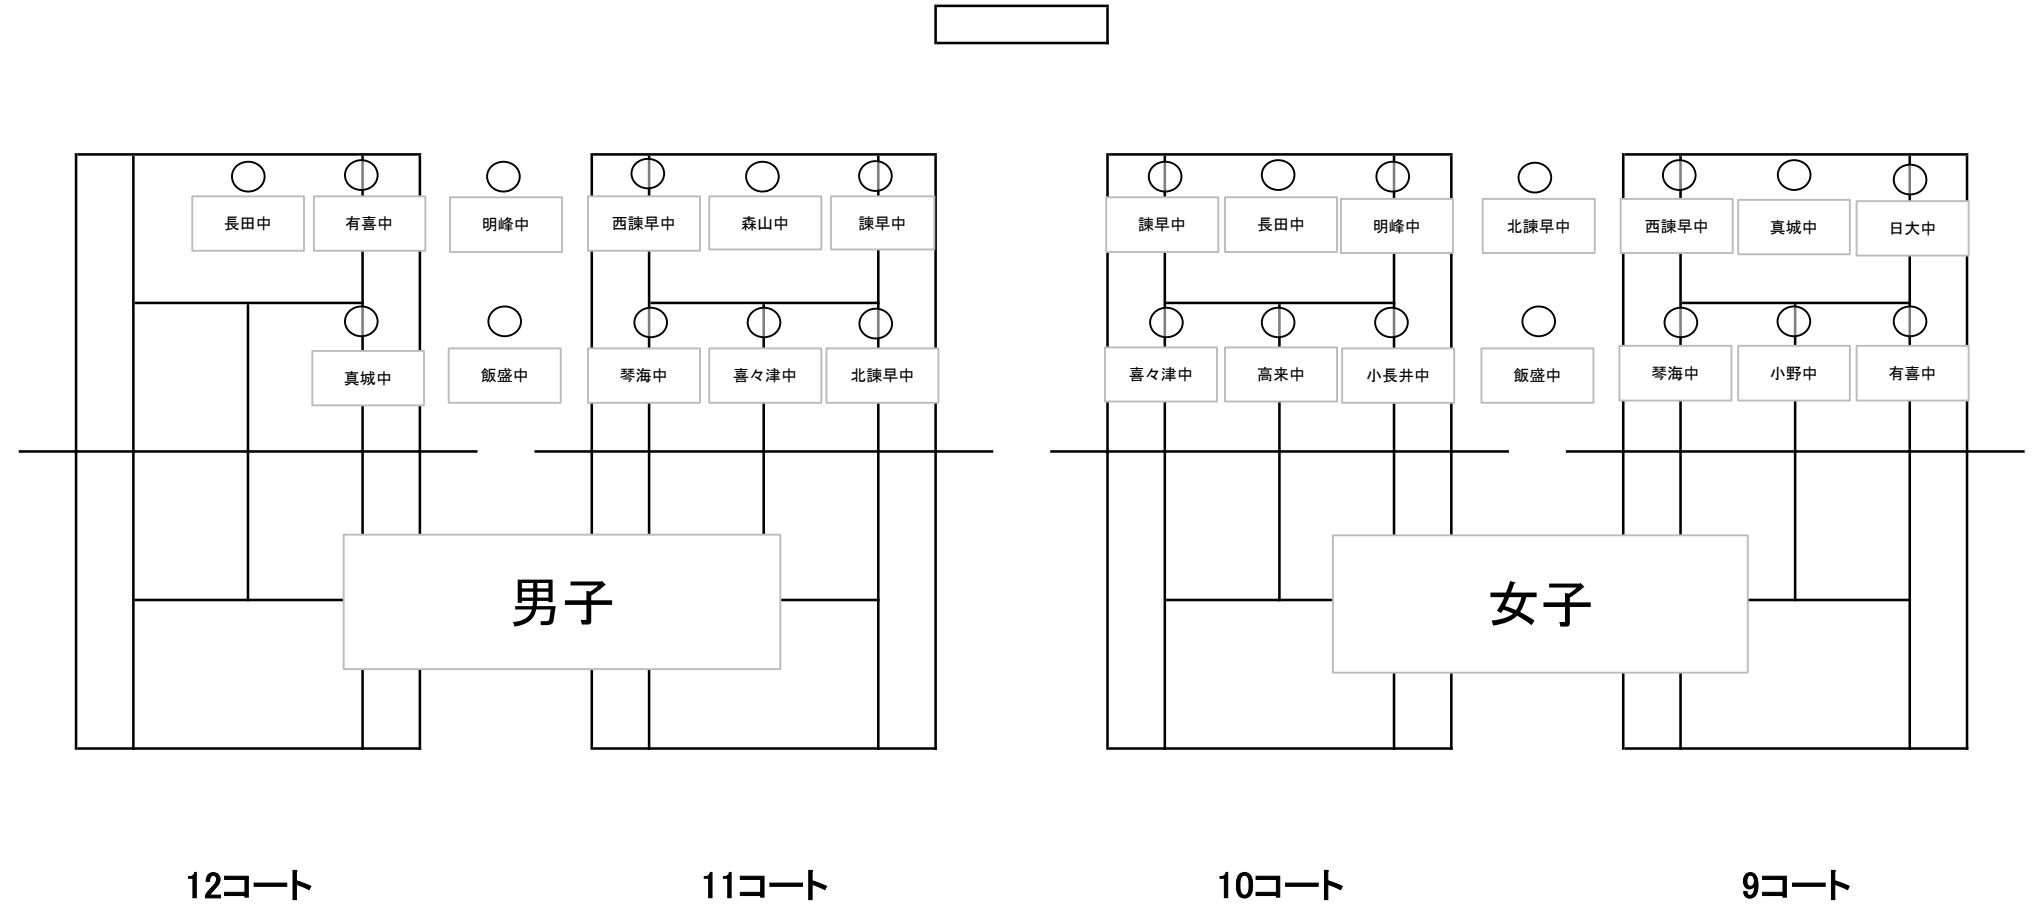

開会式整列図

観客席
中央側(国道側)

駐車場側(山側)

※各学校代表者1名が整列。

※4.競技上の注意は時間短縮の為、省略。

※開会式終了後すぐに試合を開始しますので、各学校試合の準備をお願いします。