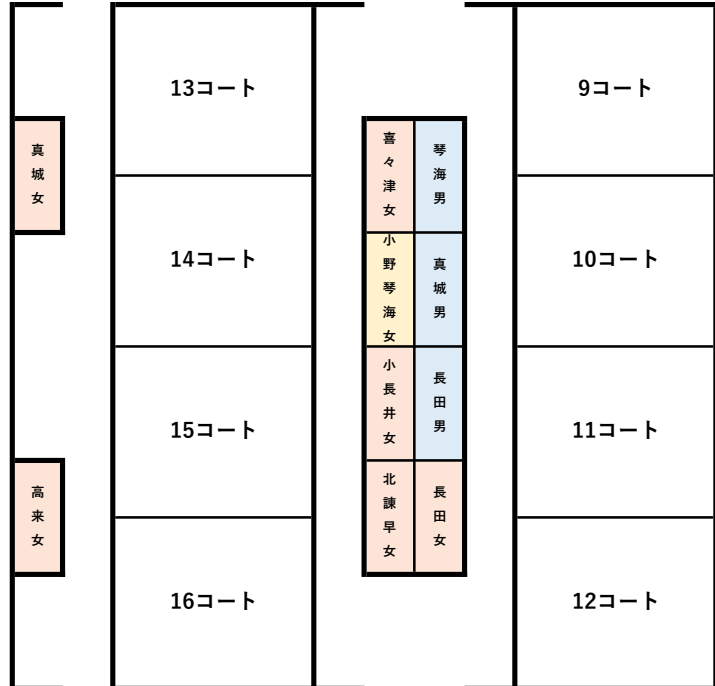

既存駐車場（26台）開放

車の通行量が多い為、8時半までは坂道からのランニングコースを利用したアップは禁止とします。

→
←
駐車場内や出入り口を通過するアップは禁止！

新設駐車場（85台） ※8時半に締め切ります。

※出車する際は、本部に声掛けをお願いします。

※出車対応のみとさせて頂きます。

本駐車場は顧問・外部コーチ・本部関係者・来賓用の駐車場とさせていただきます。

西諫早男

北諫早男

トイレ 詰所

既存駐車場（14台）開放

既存駐車場（26台）開放

路上での停車や駐車は禁止！
駐車区画に駐車してからの荷下ろしをお願いします！

学校座席配置図