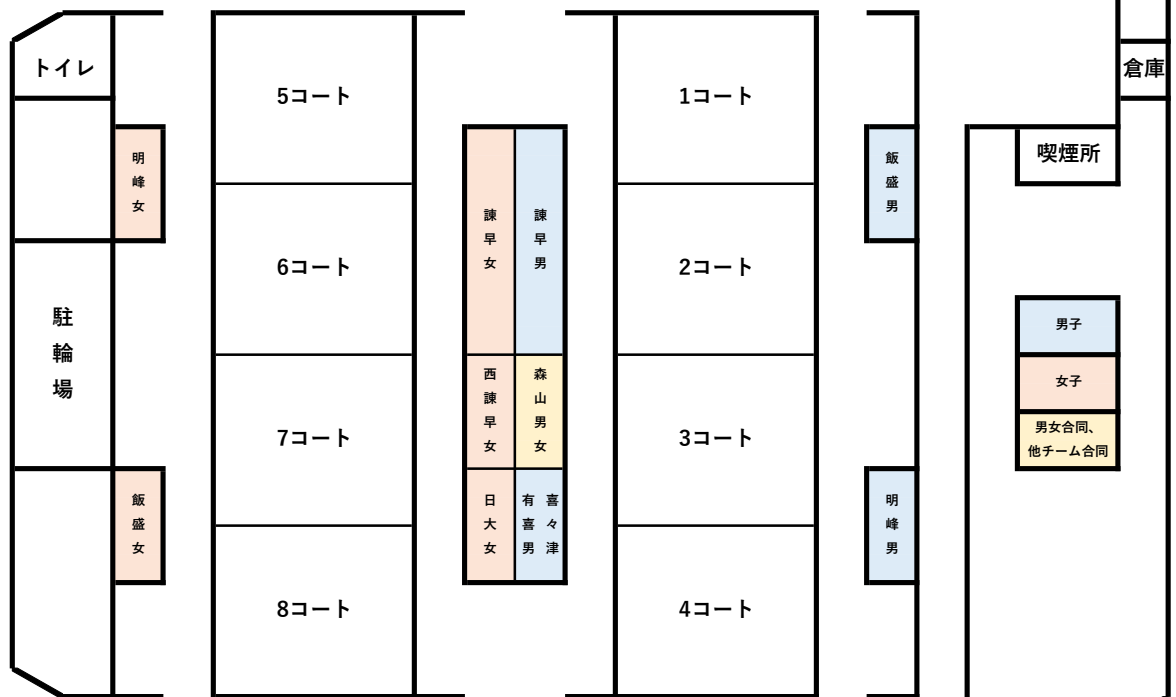

既存駐車場（26台）開放

車の通行量が多い為、8時半までは坂道からのランニングコースを利用したアップは禁止とします。

→
←
駐車場内や出入り口を通過するアップは禁止！

新設駐車場（85台） ※8時半に締め切ります。

※出車する際は、本部に声掛けをお願いします。

※出車対応のみとさせて頂きます。

本駐車場は顧問・外部コーチ・本部関係者・来賓用の駐車場とさせていただきます。

西諫早男

北諫早男

トイレ 詰所

既存駐車場（14台）開放

既存駐車場（26台）開放

路上での停車や駐車は禁止！
駐車区画に駐車してからの荷下ろしをお願いします！

学校座席配置図